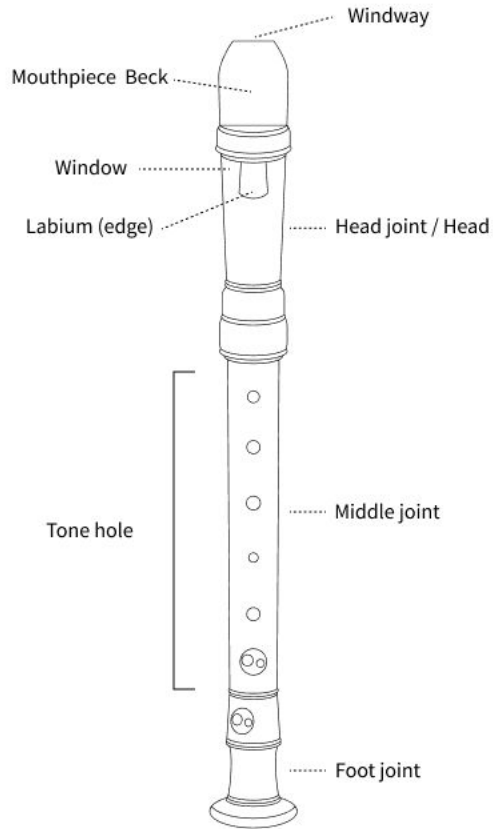

Grifftabelle für Altblockflöte (barocke Griffweise)

F	F#	G	G	A	A#	H	C	C#	D
---	----	---	---	---	----	---	---	----	---

D#	E	F	F#	G	G	A	A#
	Alternative		Alternative				

H	C	C#	D	D#	E	F	F#	G
					Alternative			