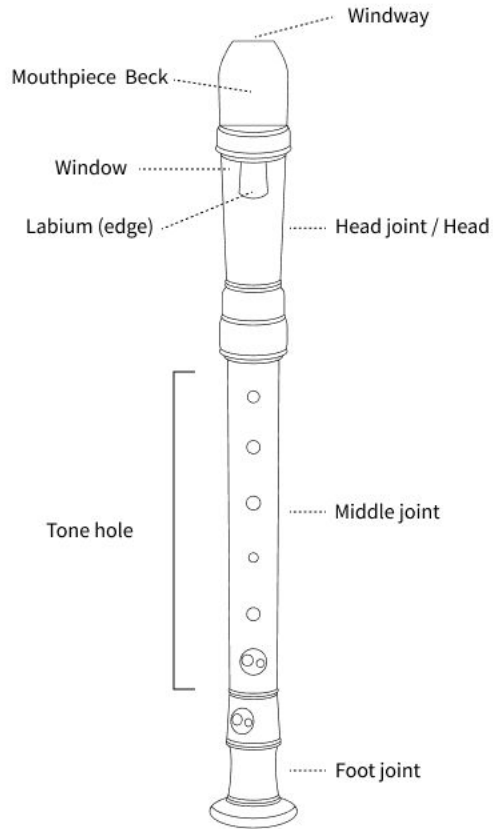

Grifftabelle für Sopranblockflöte (barocke Griffweise)

 C 8	 C# 8	 D 8	 D# 8	 E 8	 F 8	 F# 8	 G 8	 G# 8	 A 8
									

 A# 8	 H 8	 C 8	 C# 8	 D 8	 D# 8	 E 8	 F 8
							

Alternative

 F# 8	 G 8	 G# 8	 A 8	 A# 8	 H 8	 C 8	 C# 8	 D 8
								