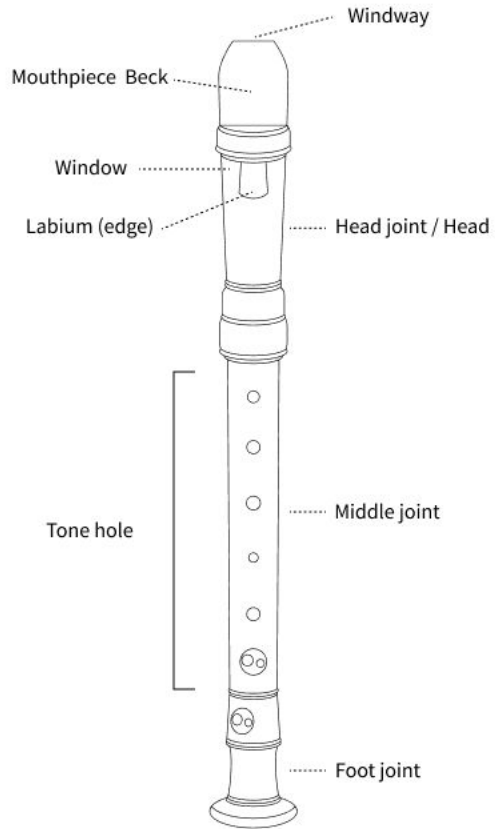

# Griftabelle für Sopranblockflöte (deutsche Griffweise)

 C 8	 C# 8	 D 8	 D# 8	 E 8	 F 8	 F# 8	 G 8	 G# 8	 A 8
									

 A# 8	 H 8	 C 8	 C# 8	 D 8	 D# 8	 E 8	 F 8
							

 F# 8	 G 8	 G# 8	 A 8	 A# 8	 H 8	 C 8	 C# 8	 D 8
								