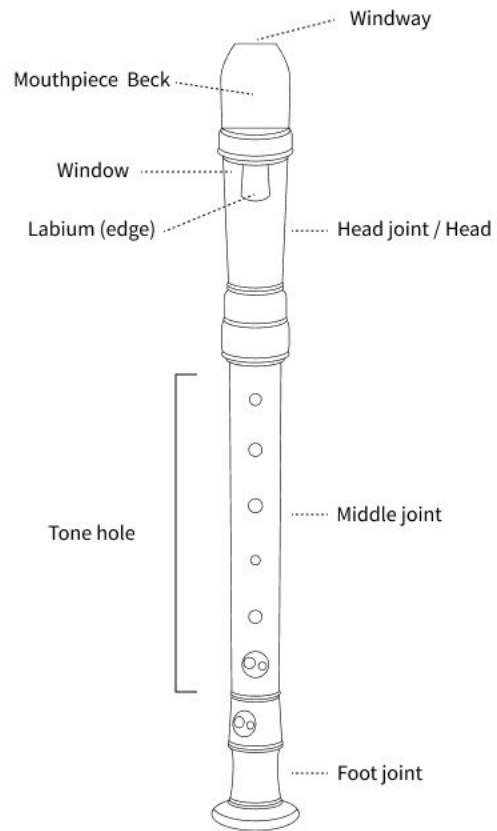

Tabla de Digitación para la Flauta dulce Soprano Alemana

DO 8	#DO 8	RE 8	#RE 8	MI 8	FA 8	#FA 8	SOL 8	SOL 8	LA 8
------	-------	------	-------	------	------	-------	-------	-------	------

#LA 8	SI 8	DO 8	#DO 8	RE 8	#RE 8	MI 8	FA 8
	Alternativo		Alternativo				